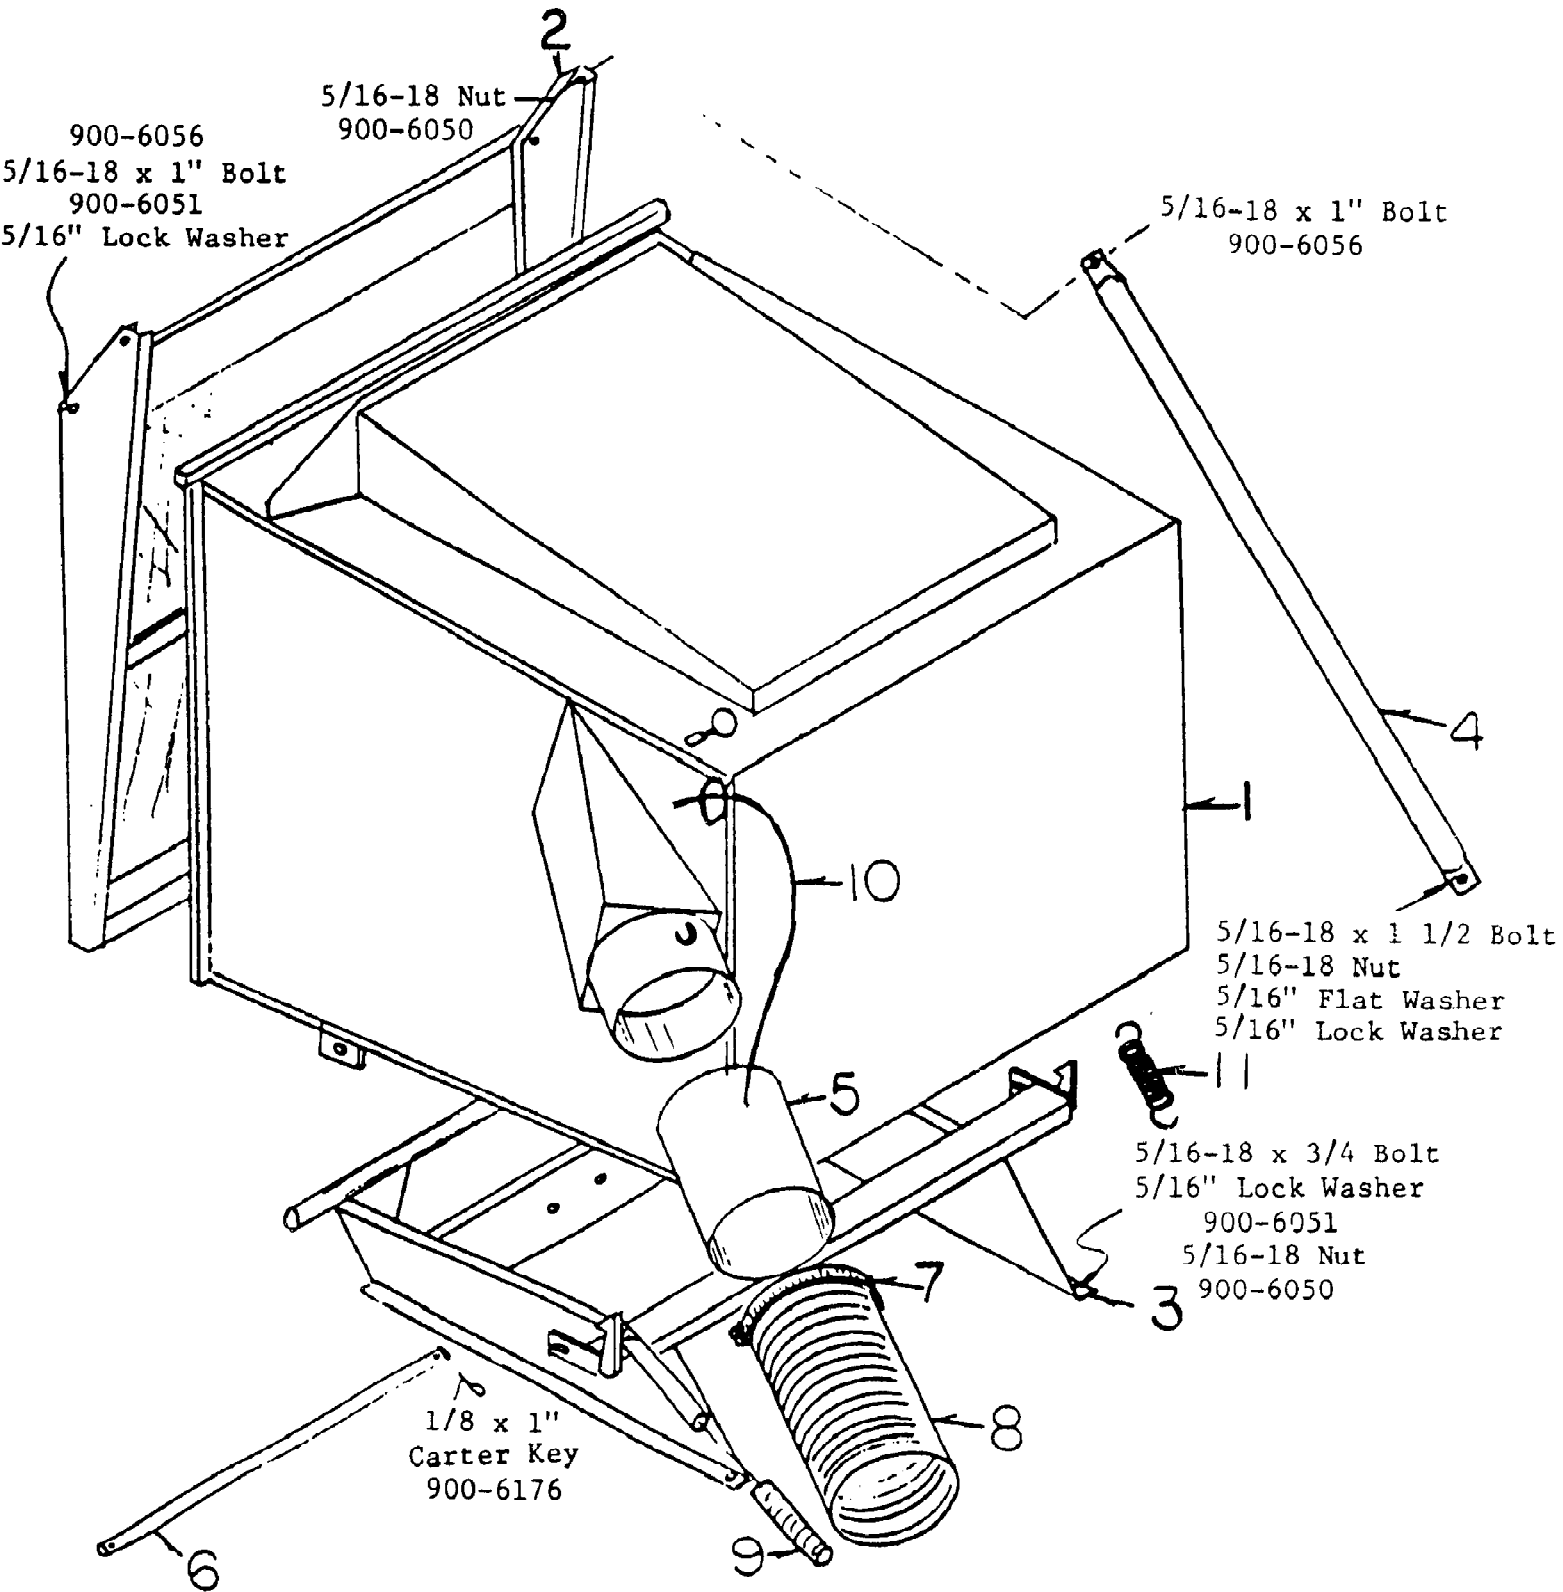

139-002-190 FR-12 (1989)
Grass Box W/O Vent Bag

139-002-190 FR-12 (1989)
Grass Box W/O Vent Bag

Page 24 of 31

Ref #	Part Number	Qty	S/P/F	Description
1	WD-420-0000	1		GRASS BOX
2	WD-420-0001	1		DOOR
3	WD-420-0002	1		BOX MOUNT
4	WD-420-0003	2		DOOR LINKCAGE
5	WD-420-0004	1	S	MALE TUBE
6	WD-420-0005	1		PIVOT PI
7	WD-900-5550	2		HOSE CLAMP
8	WD-900-5552	1	S	HOSE
9	WD-900-5500	2	S	HANDLE GRIP
10	WD-900-5558	1		MALE TUBE ROPE
11	WD-900-5556	1		SPRING