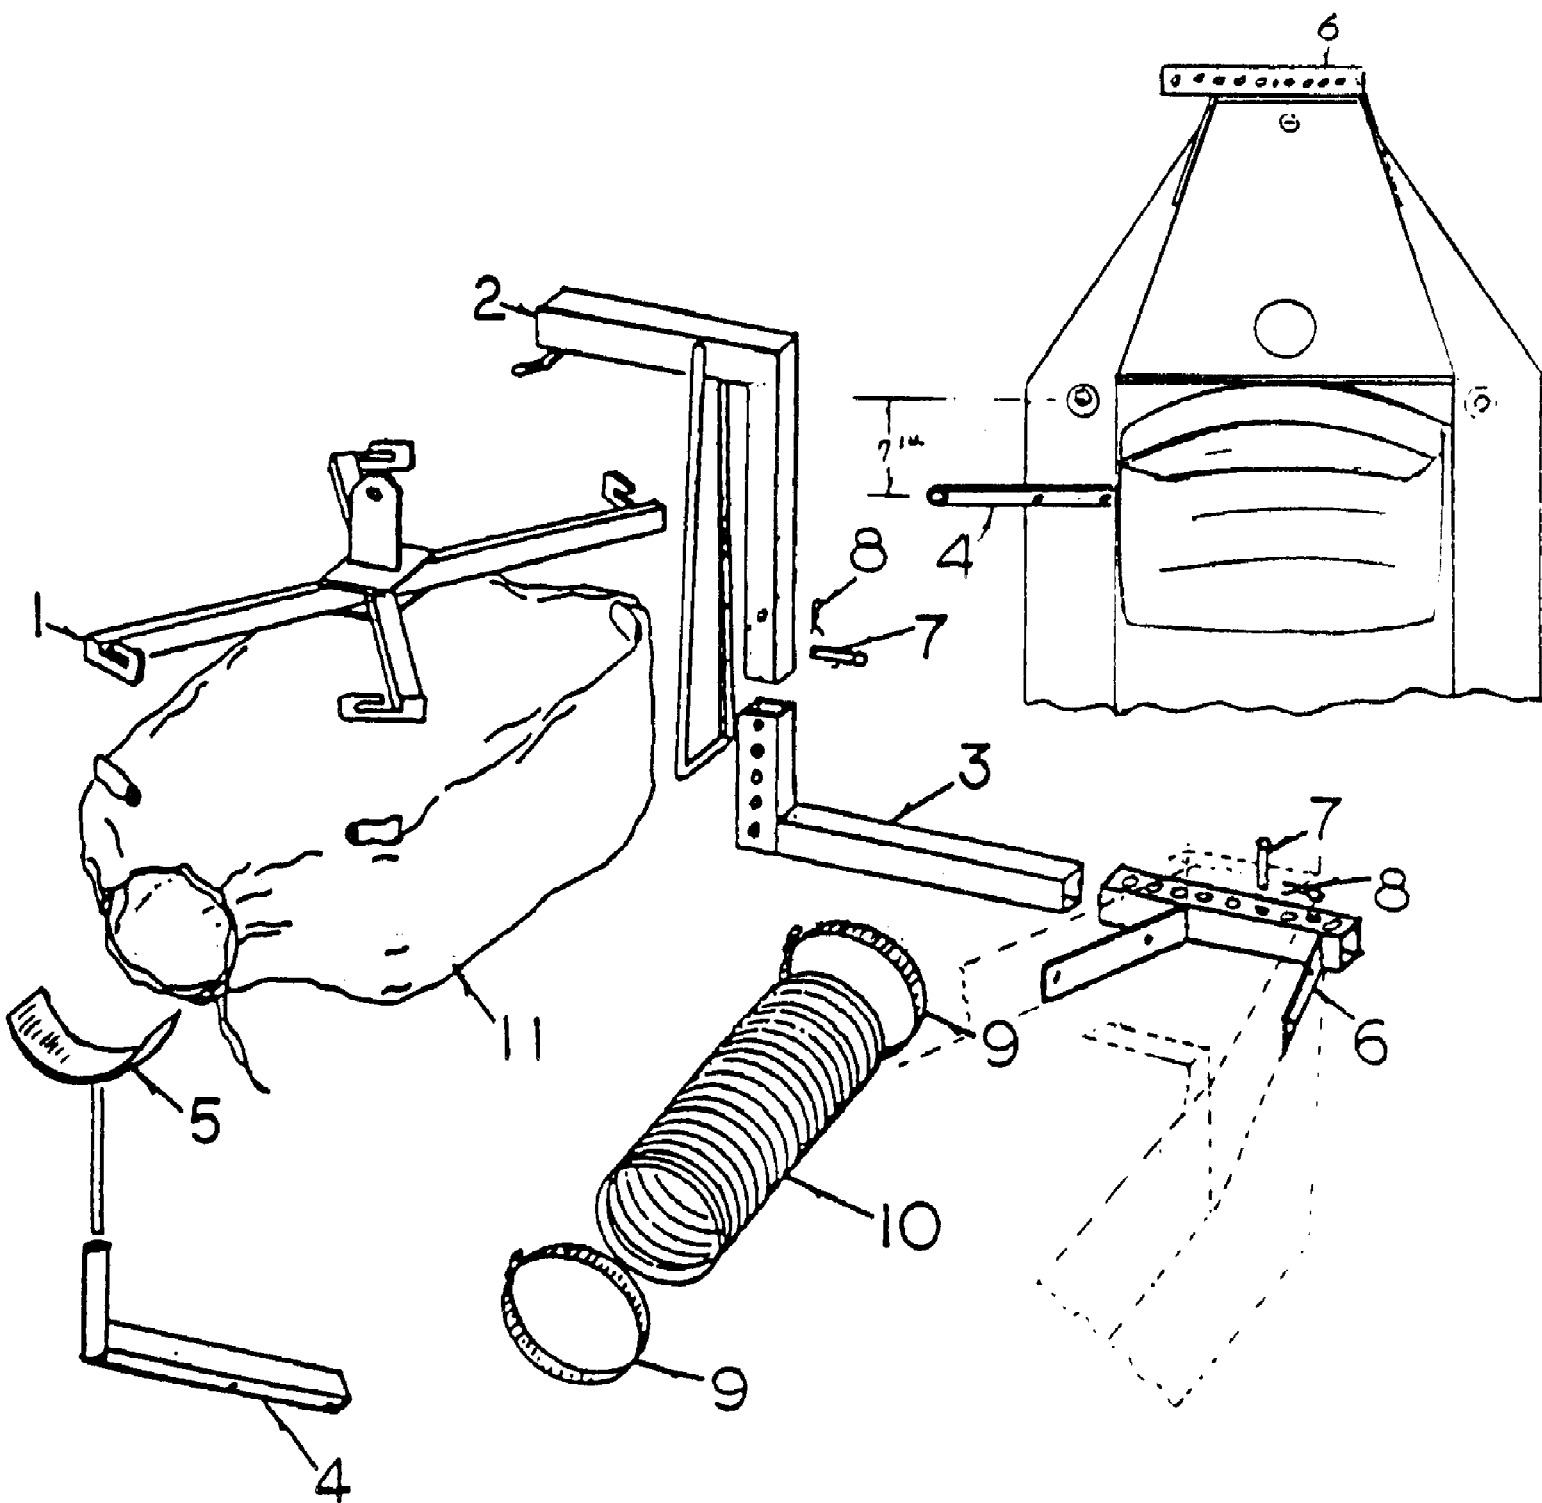

139-002-190 FR-12 (1989)  
Body Assembly

---

Ref #	Part Number	Qty	S/P/F	Description
54	WD-900-5561	3	S	Pad, Brahe
55	WD-201-0001	1		Brake Loch
56	WD-201-0002	1		Tub, Brake Lock 41

139-002-190 FR-12 (1989)  
Cable Lift Mounting

Page 20 of 31

Ref #	Part Number	Qty	S/P/F	Description
1	WD-900-2031	3		Actuator
2	WD-450-0000	1		Actuator Mount
3	WD-450-0002	1		Deck Lift Adapter
4	WD-450-0001	3		Cable Mount (Nose )
5	WD-450-0001	1		Cable Mount (Side)
6	WD-900-5589	1		Cable pulley
7	WD-900-5503	1	S	U-Bolt (cable)
8	WD-900-5593	1		Cable Clam p
9	WD-900-5592	1		U-Bolt (Actuator)
10	WD-900-5599	1		Cable Thimble
11	WD-900-6026	1		3/4-20 Nuts
12	WD-900-6028	1		3/4 Lock Washer
13	WD-900-6039	1		1/4-20 x 3/4
14	WD-900-6031	2		1/4-20
15	WD-900-6056	4		5/16-18 x 1
16	WD-900-6061	2		5/16-18 x 2
17	WD-900-6050	6		5/16-18 Nut
18	WD-900-6051	6		5/16 Lock Wasner
19	WD-900-6136	1		1/2-13 x 4
20	WD-900-6126	1		1/2-13 Lock Nut