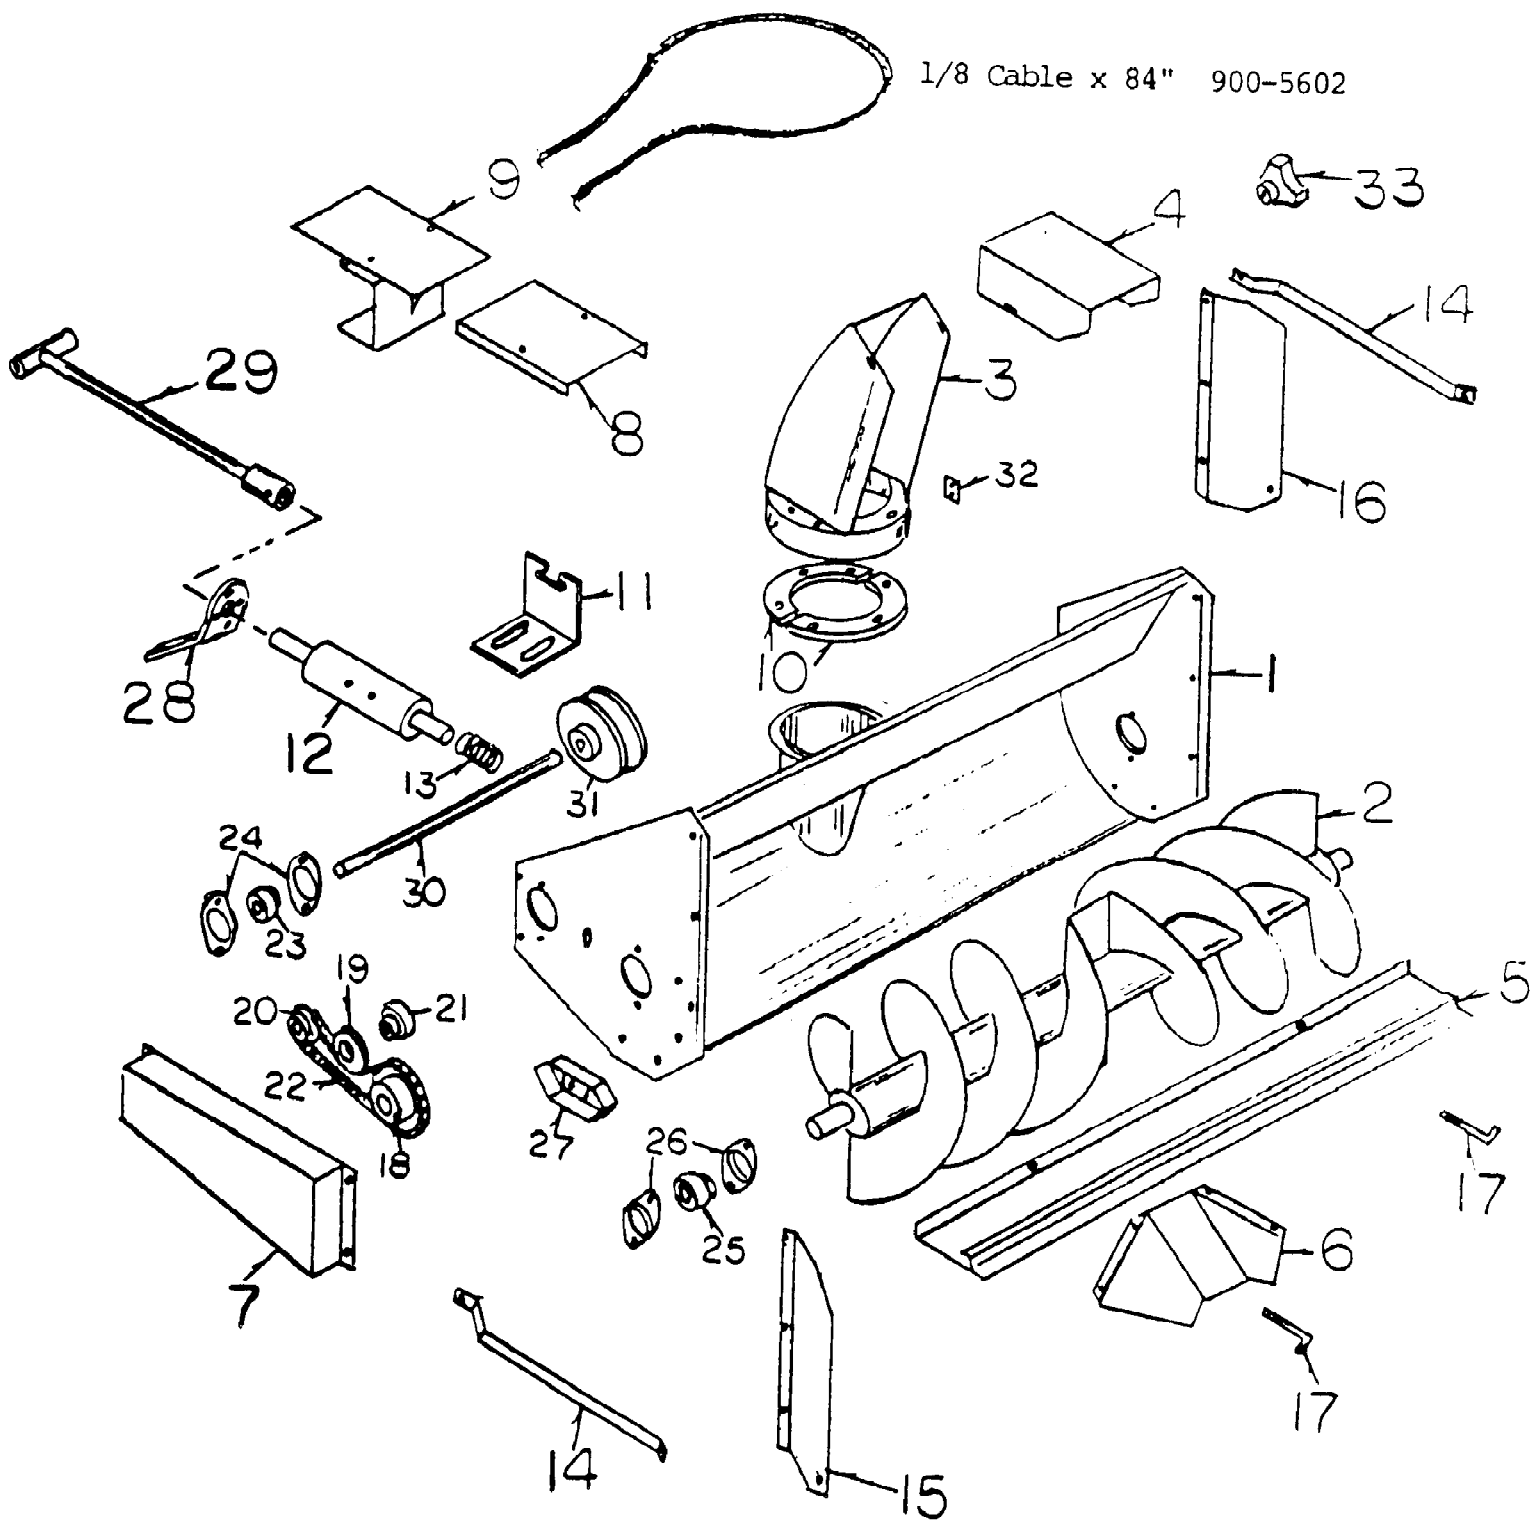

139-002-190 FR-12 (1989)
Snow Blower W/O Chute Lock

Page 28 of 31

Ref #	Part Number	Qty	S/P/F	Description
1	WD-430-0000	1		Snow Blower Housing
2	WD-430-0001	1		Auger
3	WD-430-0019	1		Chute
4	WD-430-0001	3		Snow Deflector
5	WD-430-0004	1		Blade
6	WD-430-0005	1		Snow Retainer
7	WD-430-0006	1		Chain Guard
8	WD-430-0007	1	F	Belt Guard
9	WD-430-0008	1	F	Belt Guard
10	WD-430-0020	2		Chute Clamp
11	WD-430-0022	1		Cable Retainer
12	WD-430-0021	3		Cable Pulley
13	WD-900-5600	1		Spring
14	WD-430-0012	2		Extender Brace
15	WD-430-0011	3		R. H. Extender
16	WD-430-0014	1		L. H. Extender
17	WD-430-0015	2		Blade Bolt
18	WD-900-1508	1		Auger Sprocket
19	WD-900-1507	1		Idler Sprocket
20	WD-900-1506	1		Drive Sprocket
21	WD-430-0016	1		Idler Sprocket Bushing
22	WD-900-1006	1		Chain
23	WD-900-3509	2	S	3/4" Bearing
24	WD-900-3508	4	S	3/4" Bearing Flange
25	WD-900-3512	2	S	1" Bearing
26	WD-900-3511	4	S	1" Bearing Flange
27	WD-430-0017	2		Skid Shoes
28	WD-430-0021	1		Cable Pulley Support
29	WD-430-0024	1		Handle
30	WD-430-0018	1		Shaft
31	WD-900-2510	1		Pulley
32	WD-430-0025	1		Cable Clmp
33	WD-900-5601	2		Wing Nut