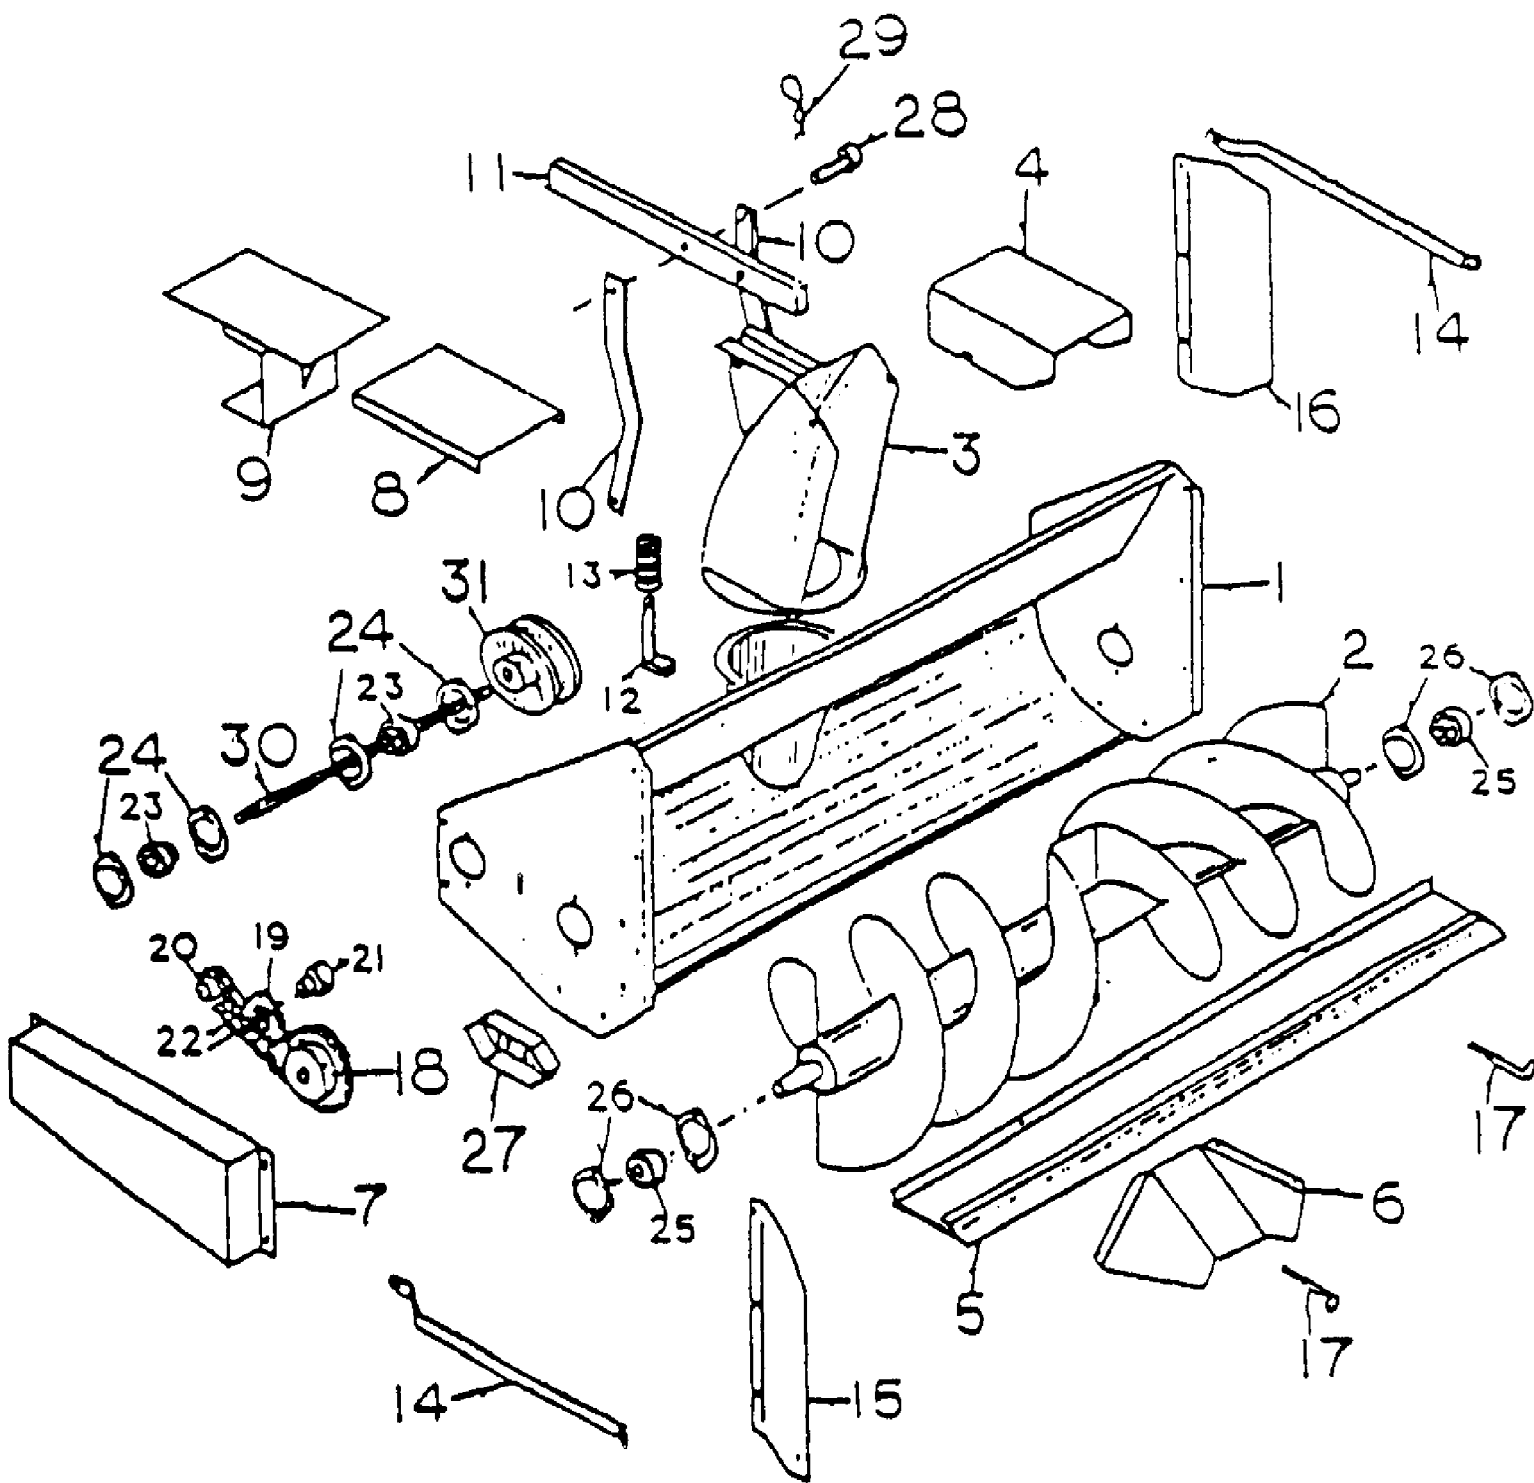

139-002-190 FR-12 (1989)
Snow Blower With Chute Lock

Page 30 of 31

Ref #	Part Number	Qty	S/P/F	Description
1	WD-430-0000	1		Snow Blower Housing
2	WD-430-0001	1		Auger
3	WD-430-0002	1		Chute
4	WD-430-0003	1		Snow Deflector
5	WD-430-0004	1		Blade
6	WD-430-0005	1		Snow Retainer
7	WD-430-0006	1		Chain Guard
8	WD-430-0007	1	F	Belt Guard
9	WD-430-0008	1	F	Belt Retainer
10	WD-430-0009	2		Chute Lock Linkage
11	WD-430-0010	1		Handle
12	WD-430-0011	1		Chute Lock
13	WD-900-5579	1		Chute Lock Spring
14	WD-430-0012	2		Extender Braces
15	WD-430-0013	1		R.H. Extender
16	WD-430-0014	1		L.H. Extender
17	WD-430-0015	2		Blade Bolt
18	WD-900-1508	1		Auger Sprocket
19	WD-900-1507	1		Idler Sprocket
20	WD-900-1506	1		Drive Sprocket
21	WD-430-0016	1		Idler Sprocket Bushing
22	WD-900-1006	1		Chain
23	WD-900-3509	2	S	3/4 Bearing
24	WD-900-3508	4	S	3/4 Bearing Flange
25	WD-900-3512	2	S	1 in. Bearing
26	WD-900-3511	4	S	1 in. Bearing Flange
27	WD-430-0017	2		Skid Shoes
28	WD-900-5519	1		Pin
29	WD-900-5520	1		Hair Pin
30	WD-430-0018	1		Shaft
31	WD-900-2510	1		Pulley