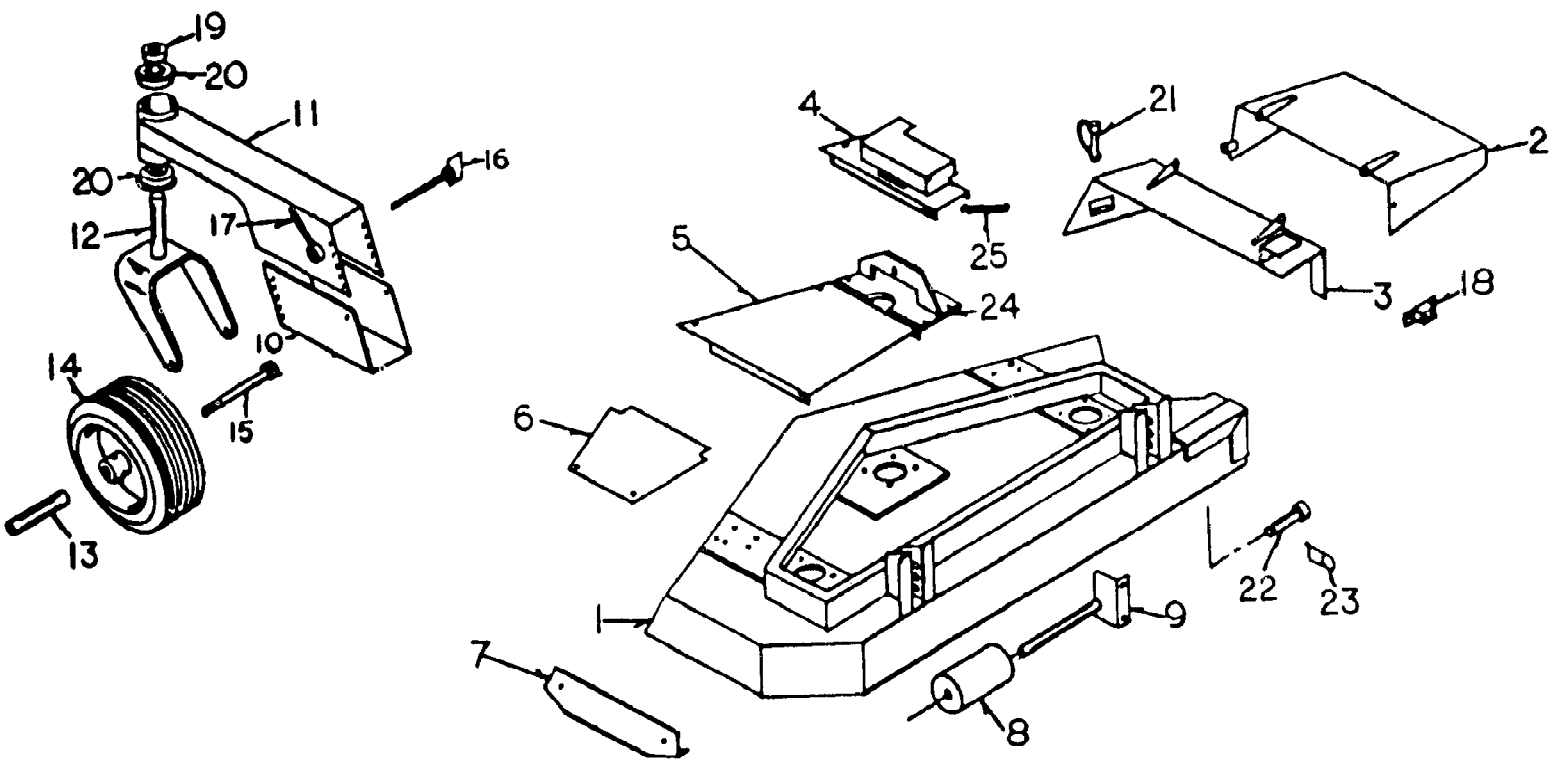

139-002-190 FR-12 (1989)  
42" Deck Parts

139-002-190 FR-12 (1989)  
42" Deck Parts

Page 4 of 31

Ref #	Part Number	Qty	S/P/F	Description
1	WD-310-0000	1		Deck
2	WD-320-0015	1		Foot Guard
3	WD-320-0016	1		Foot Guard Mount
4	WD-310-0002	1		Pulley Cover
5	WD-310-0003	1		Center Cover
6	WD-300-0001	1		Cover, LH
7	WD-310-0007	1	S	Shoe, LH
8	WD-900-5559	1		Anit-scalp Roller
9	WD-300-0038	1		Shaft & Bracket
10	WD-300-0044	2	S	Gauge Wheel Mount Bracket
11	WD-300-0043	2		Gauge Wheel Mount
12	WD-330-0007	2		Fork
13	WD-200-0017	2	S	Axle
14	WD-900-4004	2		Gauge Wheel Assembly
	WD-900-4006	1		Tire, 11 x 4.00-5
	WD-900-4005	1		Rim, 5"
	WD-900-3505	1	S	Bearing, Wleel Assembly
15	WD-900-6133	1	S	Axle Bolt
16	WD-900-6096	4		Wing Bolt
17	WD-900-6092	4		Handle NuL
18	WD-900-2044	1	S	10 Amp Circuit Breaker
19	WD-900-5510	2		Set Collar, 1"
20	WD-900-3501	4	S	Bearing, 1"
21	WD-900-5615	1		Fas-tatch Pin
22	WD-900-5519	2		Deck Pin
23	WD-900-5520	2		Hair Pin Cotter
24	WD-310-0004	1		Deck Mount
25	WD-900-5562	1		Spring