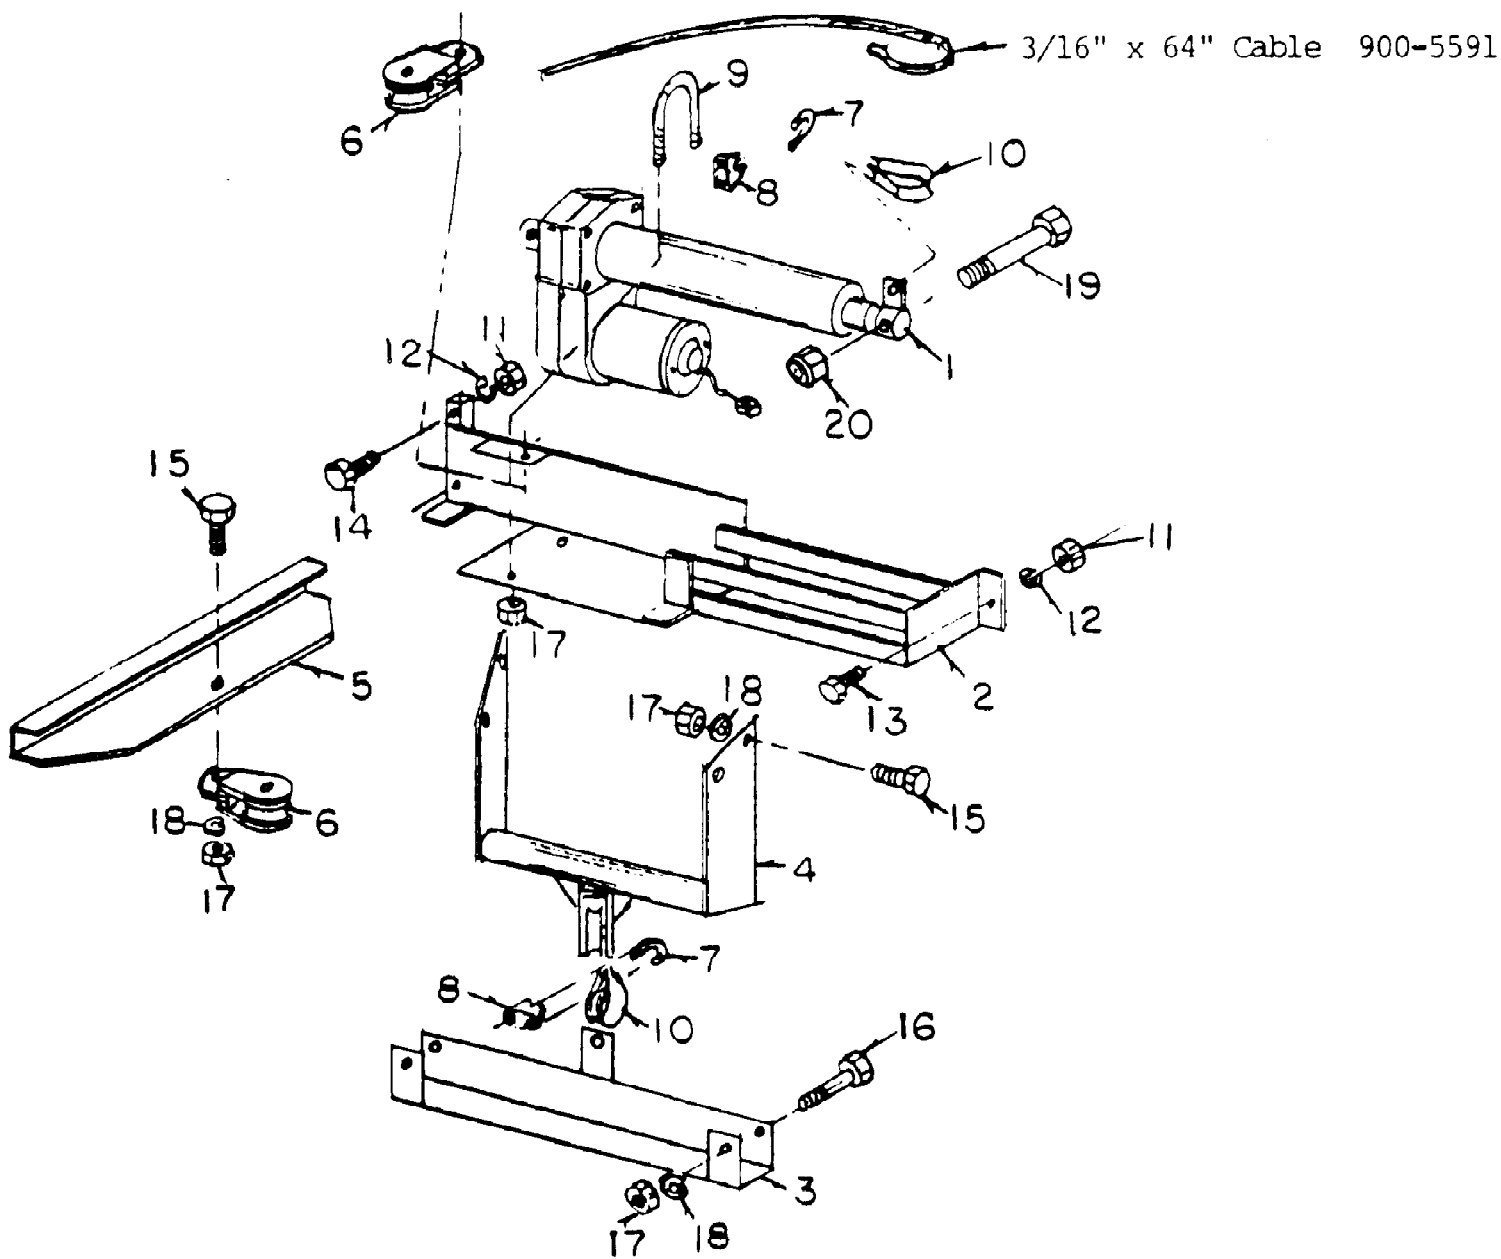

139-002-190 FR-12 (1989)
Cable Lift Mounting

Page 20 of 31

Ref #	Part Number	Qty	S/P/F	Description
1	WD-900-2031	3		Actuator
2	WD-450-0000	1		Actuator Mount
3	WD-450-0002	1		Deck Lift Adapter
4	WD-450-0001	3		Cable Mount (Nose)
5	WD-450-0001	1		Cable Mount (Side)
6	WD-900-5589	1		Cable pulley
7	WD-900-5503	1	S	U-Bolt (cable)
8	WD-900-5593	1		Cable Clam p
9	WD-900-5592	1		U-Bolt (Actuator)
10	WD-900-5599	1		Cable Thimble
11	WD-900-6026	1		3/4-20 Nuts
12	WD-900-6028	1		3/4 Lock Washer
13	WD-900-6039	1		1/4-20 x 3/4
14	WD-900-6031	2		1/4-20
15	WD-900-6056	4		5/16-18 x 1
16	WD-900-6061	2		5/16-18 x 2
17	WD-900-6050	6		5/16-18 Nut
18	WD-900-6051	6		5/16 Lock Wasner
19	WD-900-6136	1		1/2-13 x 4
20	WD-900-6126	1		1/2-13 Lock Nut