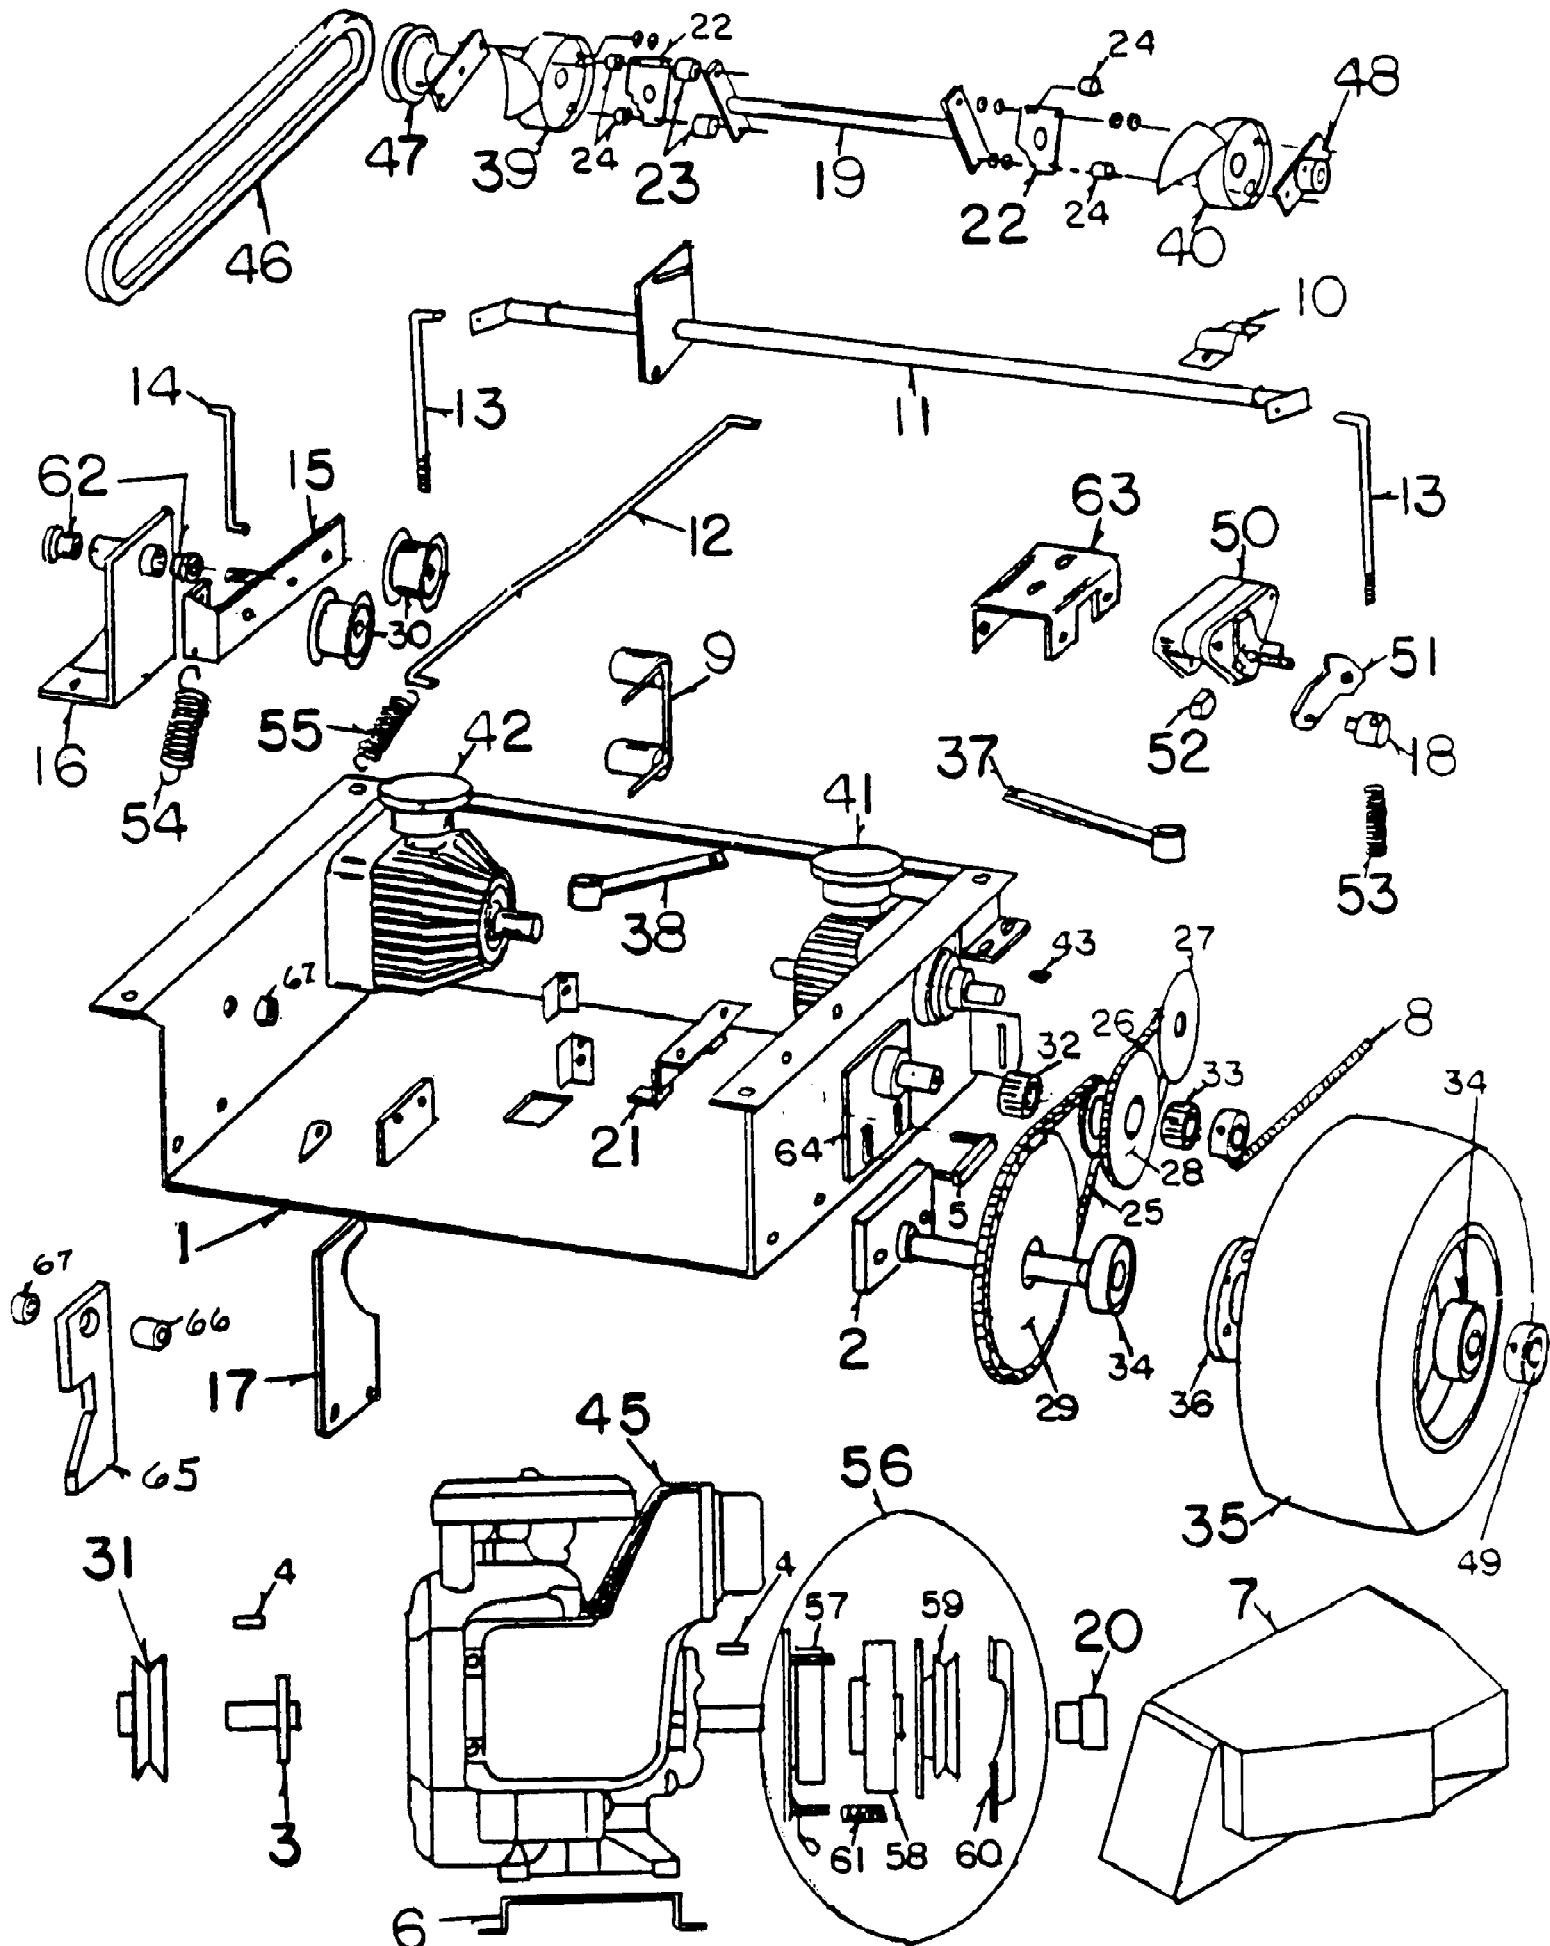

139-002-190 FR-12 (1989)  
42" Deck Parts

139-002-190 FR-12 (1989)  
42" Deck Parts

Page 4 of 31

Ref #	Part Number	Qty	S/P/F	Description
1	WD-310-0000	1		Deck
2	WD-320-0015	1		Foot Guard
3	WD-320-0016	1		Foot Guard Mount
4	WD-310-0002	1		Pulley Cover
5	WD-310-0003	1		Center Cover
6	WD-300-0001	1		Cover, LH
7	WD-310-0007	1	S	Shoe, LH
8	WD-900-5559	1		Anit-scalp Roller
9	WD-300-0038	1		Shaft & Bracket
10	WD-300-0044	2	S	Gauge Wheel Mount Bracket
11	WD-300-0043	2		Gauge Wheel Mount
12	WD-330-0007	2		Fork
13	WD-200-0017	2	S	Axle
14	WD-900-4004	2		Gauge Wheel Assembly
	WD-900-4006	1		Tire, 11 x 4.00-5
	WD-900-4005	1		Rim, 5"
	WD-900-3505	1	S	Bearing, Wleel Assembly
15	WD-900-6133	1	S	Axle Bolt
16	WD-900-6096	4		Wing Bolt
17	WD-900-6092	4		Handle NuL
18	WD-900-2044	1	S	10 Amp Circuit Breaker
19	WD-900-5510	2		Set Collar, 1"
20	WD-900-3501	4	S	Bearing, 1"
21	WD-900-5615	1		Fas-tatch Pin
22	WD-900-5519	2		Deck Pin
23	WD-900-5520	2		Hair Pin Cotter
24	WD-310-0004	1		Deck Mount
25	WD-900-5562	1		Spring

139-002-190 FR-12 (1989)  
52" Deck Parts

139-002-190 FR-12 (1989)  
52" Deck Parts

Page 8 of 31

Ref #	Part Number	Qty	S/P/F	Description
1	WD-320-0000	1		Deck, 52"
2	WD-320-0015	1		Foot Guard
3	WD-320-0016	1		Foot Guard Mount
4	WD-320-0011	1		Pulley Cover
5	WD-320-0002	1		Center Cover
6	WD-320-0001	1		Cover, LH
7	WD-320-0014	1		Shoe, LH
8	WD-900-5559	1		Anti-scalp Roller
9	WD-300-0038	1		Shaft & Bracket
10	WD-300-0044	2	S	Gauge Wheel Mount Bracket
11	WD-300-0043	2		Gauge Wheel Mount
12	WD-330-0007	2		Fork
13	WD-200-0017	2	S	Axle
14	WD-900-4004	2		Gauge Wheel Assembly
	WD-900-4006	1		Tire, 11 x 4.00-5
	WD-900-4005	1		Rim, 5"
	WD-900-3505	1	S	Bearing, Wheel Assembly
15	WD-900-6133	2	S	Axle Bolt
16	WD-900-6096	4		Wing Bolt
17	WD-900-6092	4		Handle Nut
18	WD-900-2044	1	S	10 Amp Circuit Breaker
19	WD-900-5510	2		Set Collar, 1"
20	WD-900-3501	4	S	Bearing, 1"
21	WD-900-5615	1		Fas-tatch Pin
22	WD-900-5519	2		Deck Pin
23	WD-900-5520	2		Hair Pin Cotter