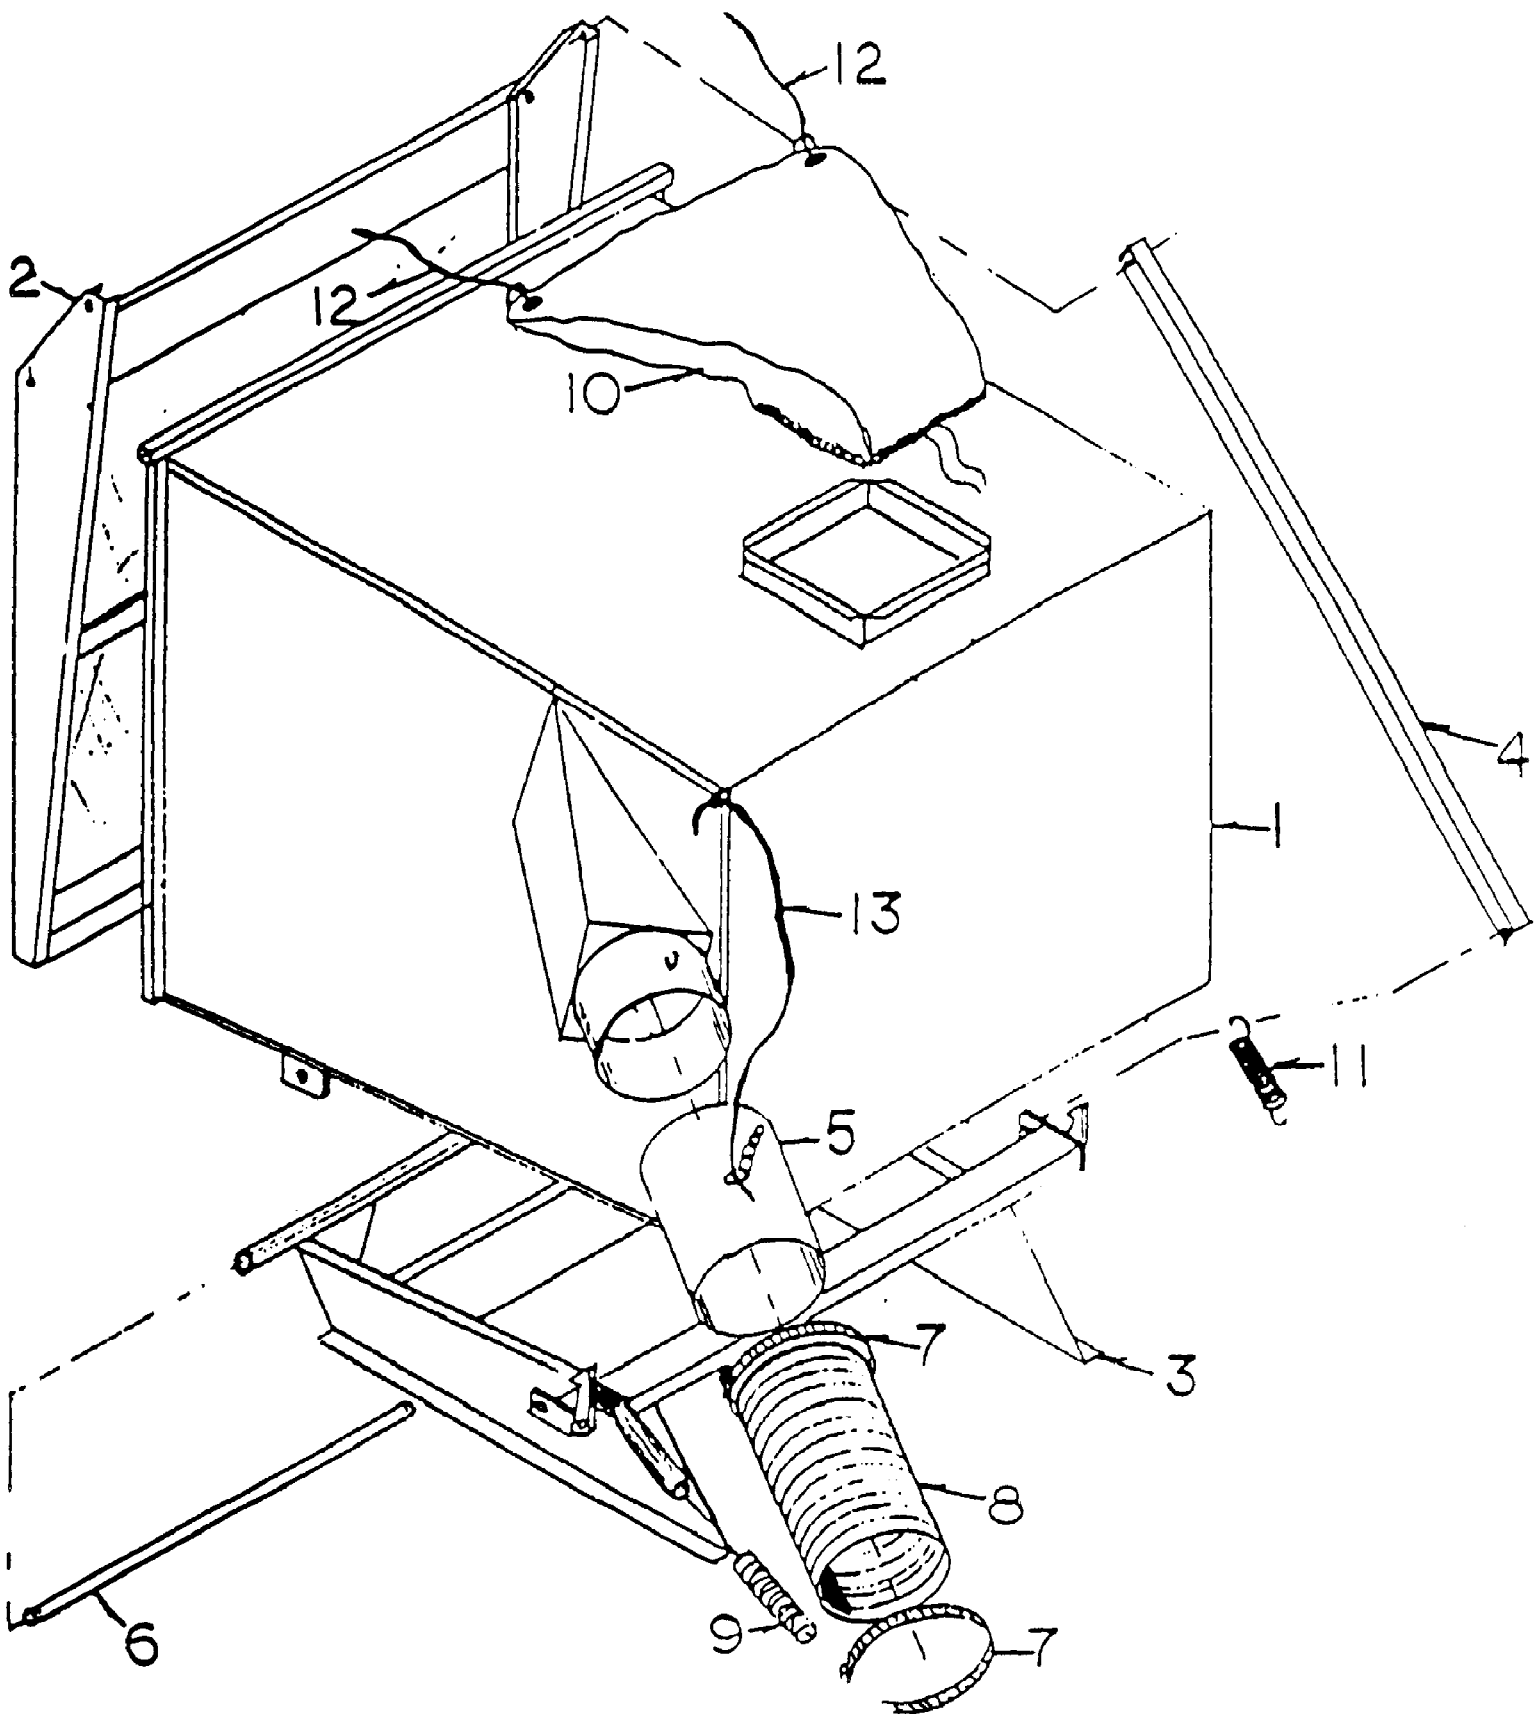

139-002-190 FR-12 (1989)
Grass Box With Vent Bag

Page 26 of 31

Ref #	Part Number	Qty	S/P/F	Description
1	WD-420-0000	1		GRASS BOX
2	WD-420-0001	1		DOOR
3	WD-420-0002	1		DOOR MOUNT
4	WD-420-0003	1		DOOR LINKAGE
5	WD-420-0004	1	S	MALE IJBE
6	WD-420-0005	1		PIVOT PI
7	WD-900-5550	1		HOSE CLAMP
8	WD-900-5552	1	S	HOSE
9	WD-900-5500	1	S	HANDLE GRIP
10	WD-900-5554	1		VENT BAG
11	WD-900-5556	1		SPRING
12	WD-900-5557	1		BAG ROPE
13	WD-900-5558	1		MALE TUBE ROPE