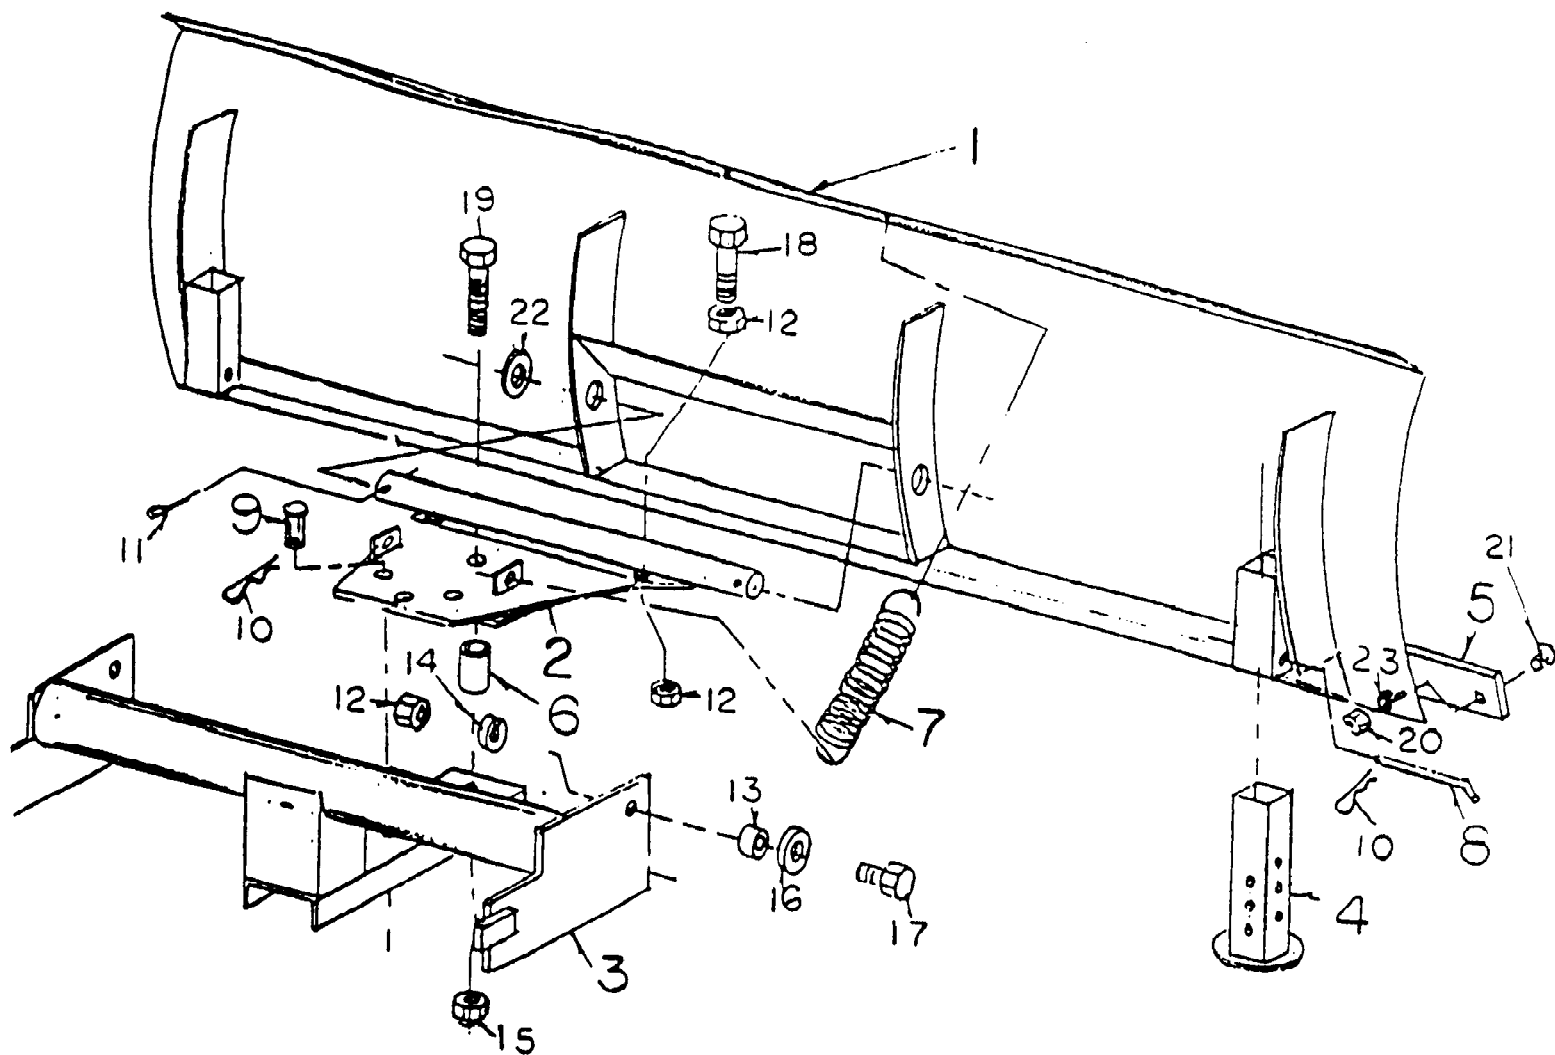

139-002-190 FR-12 (1989)
Blade

Page 12 of 31

Blade

Ref #	Part Number	Qty	S/P/F	Description
1	WD-440-0000	1		54" Blade
2	WD-440-0001	1		Pivot Mount
3	WD-440-0002	1		54" Blade Mount
4	WD-410-0004	2		Skid Plate
5	WD-440-0001	3		Replaceable Blade
6	WD-440-0005	1		Bushing
7	WD-900-5516	2		Spring
8	WD-900-5536	2		Pin 3/8
9	WD-900-5607	1		Pin 1/2
10	WD-900-5520	3		Hair Pins
11	WD-900-6178	2		3/16 Cotter Pin
12	WD-900-6125	6	S	1/2-13 Nut
13	WD-300-0013S	2	S	Bushing
14	WD-900-6127	2	S	1/2-Lock Washer
15	WD-900-6126	1		1/2 Lock Nut
16	WD-900-6128	2		1/2 Flat Washer
17	WD-900-6130	2		1/2-13 x 1-1/2
18	WD-900-6131	2		1/2-13 x 2-1/4
19	WD-900-6132	1		1/2-13 x 3
20	WD-900-6050	7		5/16-18 Nut
21	WD-900-6057	7		5/16-18 x 1 Carg.
22	WD-900-6003	2		3/4 Washer
23	WD-900-6051	7		5/16 Lock Washer