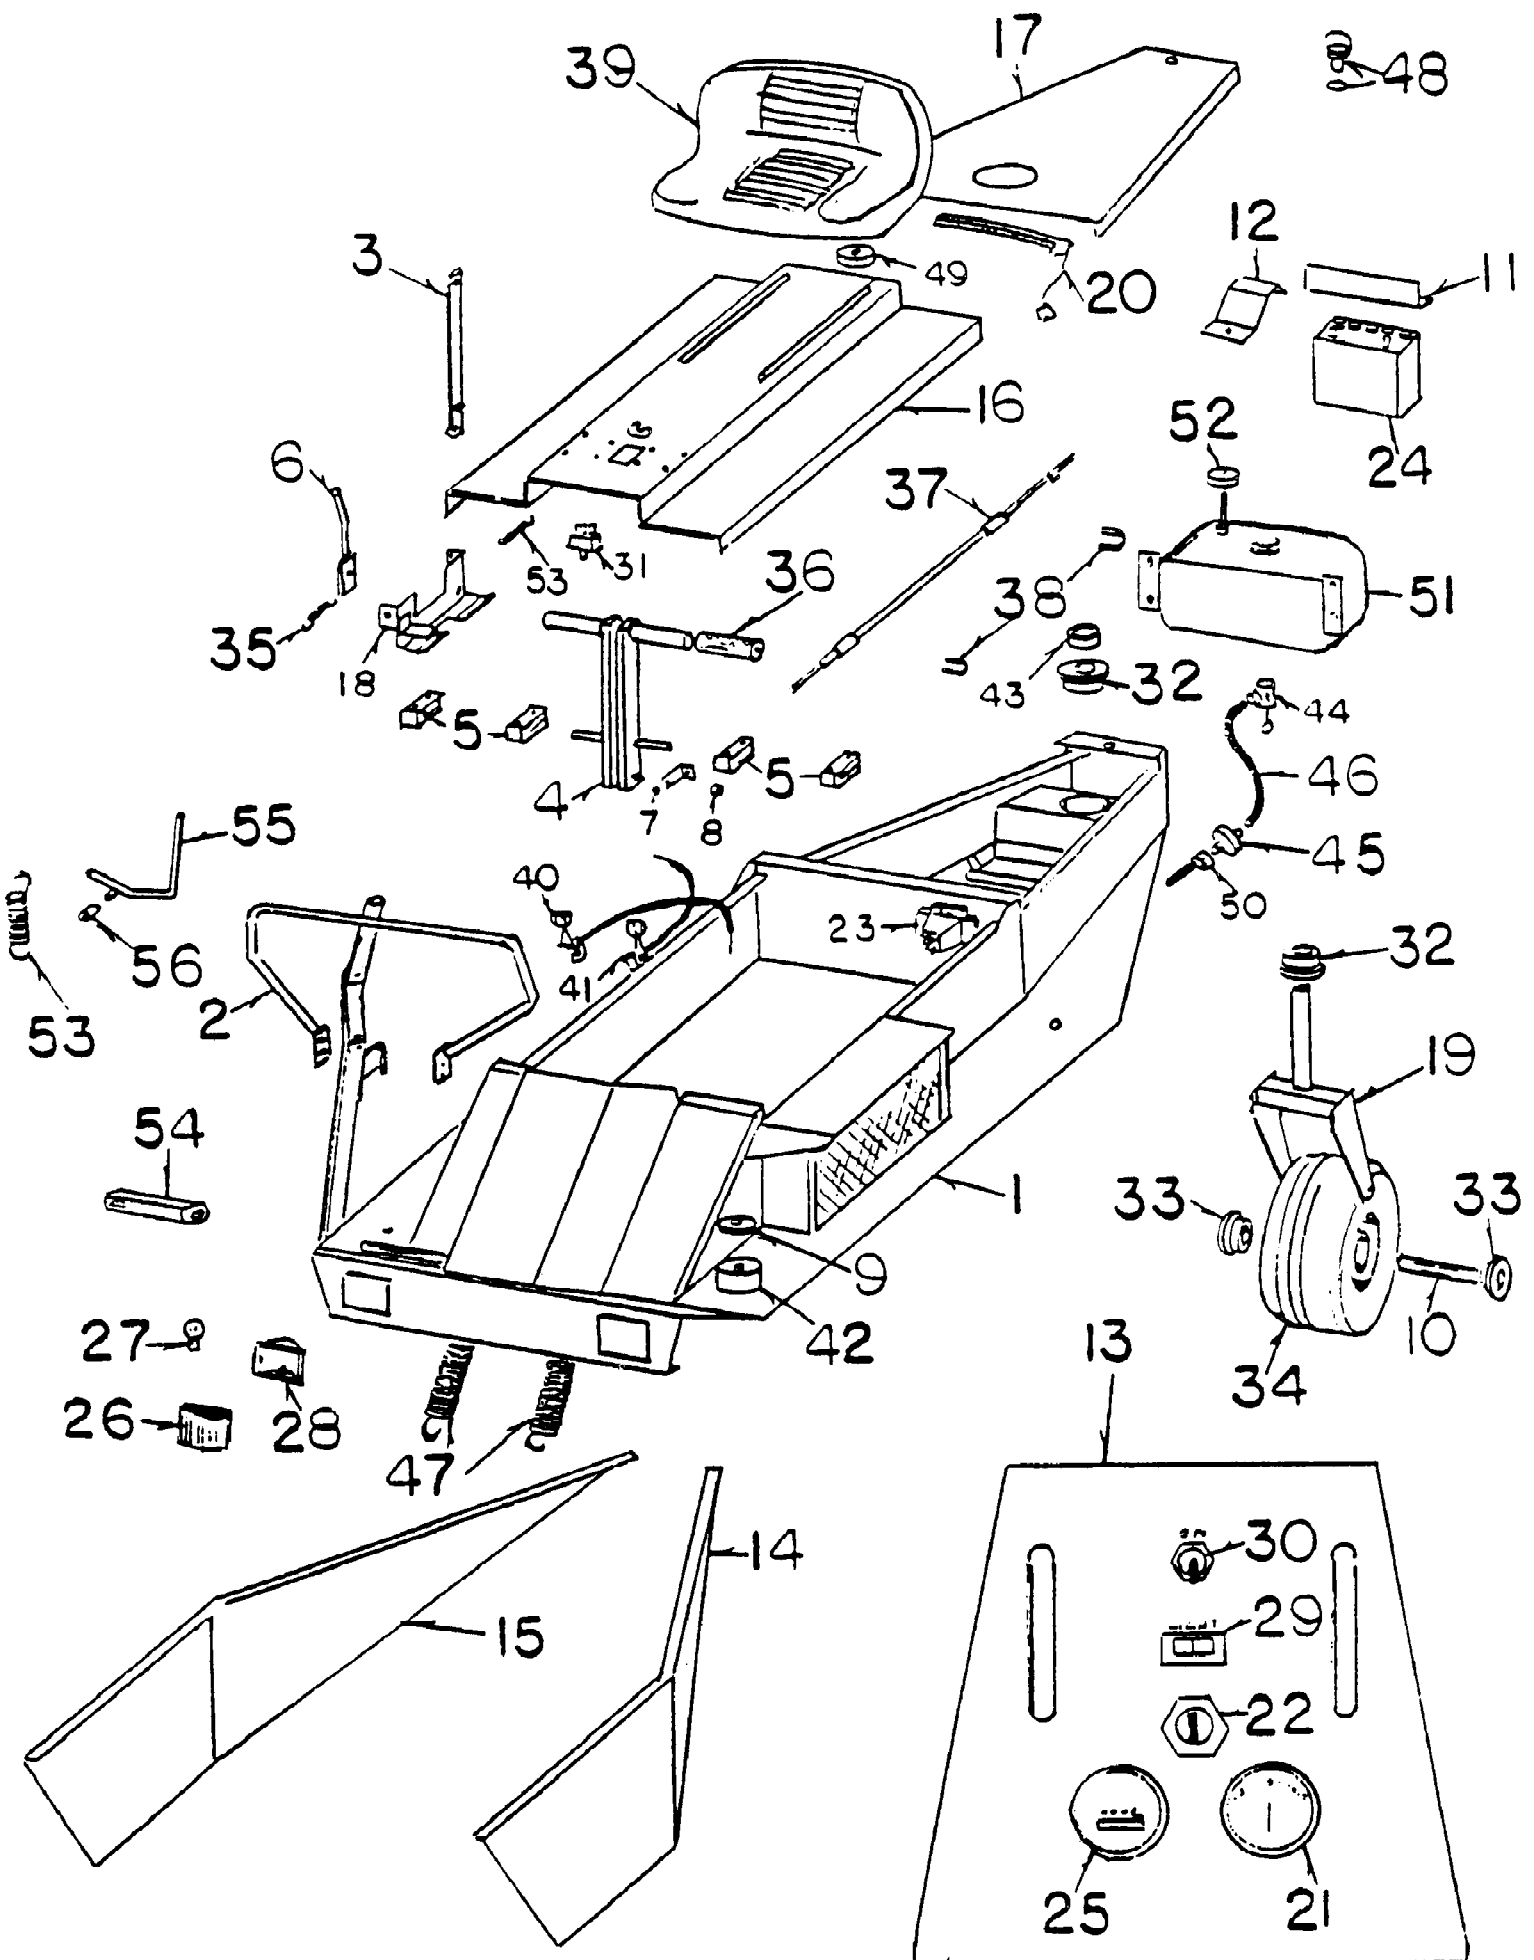

139-002-190 FR-12 (1989)
Body Assembly

Page 17 of 31

Ref #	Part Number	Qty	S/P/F	Description
1	WD-201-0000	1		Body
2	WD-200-0007	1		Guard Rail
3	WD-200-0008	1		Lid Prop
4	WD-200-0009	2		Steering Lever
5	WD-200-0010	4		Bearing Block, Steering Lever
6	WD-200-0012	1		Latch, Lever Lock
7	WD-200-0013	4	S	Steering Cable End
8	WD-200-0014	4	S	Bushing, Steering Cable End
9	WD-200-0015	4		Body Hount Uasher
10	WD-200-0017	1	S	Axle, Tail Wheel
11	WD-200-0018	1		Hold Down
12	WD-200-0021	1		Battery Post Protector
13	WD-201-0006	1	S	Dash Board
14	WD-201-0007	1		Fender L.H
15	WD-201-0008	1		Fender R.H.
16	WD-201-0004	1		Lid
17	WD-201-0009	1		Back Cover
18	WD-201-0010	1		Lever Lock
19	WD-200-0016	1		Tail Uheel Fork
20	WD-900-2001	1		Seat Switch
21	WD-900-2002	1		Amp Meter
22	WD-900-2001	3		Starter Switch
23	WD-900-2005	1		Solenoid
24	WD-900-2004	1		Battery
25	WD-900-2023	3	S	Hour Heter
26	WD-900-2024	2	S	Lens
27	WD-900-2025	2	S	Bulb
28	WD-900-2026	2		Lamp
29	WD-900-2027	1	S	Light Switch
30	WD-900-2028	1	S	Clutch Switch
31	WD-900-2029	1	S	Safety Switch
32	WD-900-3503	2	S	Bearing, Tail Wheel Housing
33	WD-900-3505	2	S	Bearing, Tail Wheel
34	WD-900-4004	1		Tail Uheel Psserbly
35	WD-900-5501	1		Spring, Lever Lock
36	WD-900-5500	3	S	Handle Grip
37	WD-900-5502	2	S	Steering Cable
38	WD-900-5503	4	S	Clap
39	WD-900-5506	1		Seat
40	WD-900-5507	1	S	Throttle Cable
41	WD-900-5508	1		Choke Cable
42	WD-900-5509	8		Rubber Body Hount
43	WD-900-5510	1		Set Collar
44	WD-900-5513	1		Valve, Fuel Tank
45	WD-900-5514	1	S	Fuel Filter
46	WD-900-5515	1		Fuel Hose
47	WD-900-5516	1		Deck Spring
48	WD-900-5522	1		Dzus Fastener
49	WD-900-5523	4		Spacer, Seat
50	WD-900-5525	4	S	Clap, Fuel Hose
51	WD-900-5531	3	S	Fuel Tank
52	WD-900-5561	1	S	Cap, Fuel Tank
53	WD-900-5562