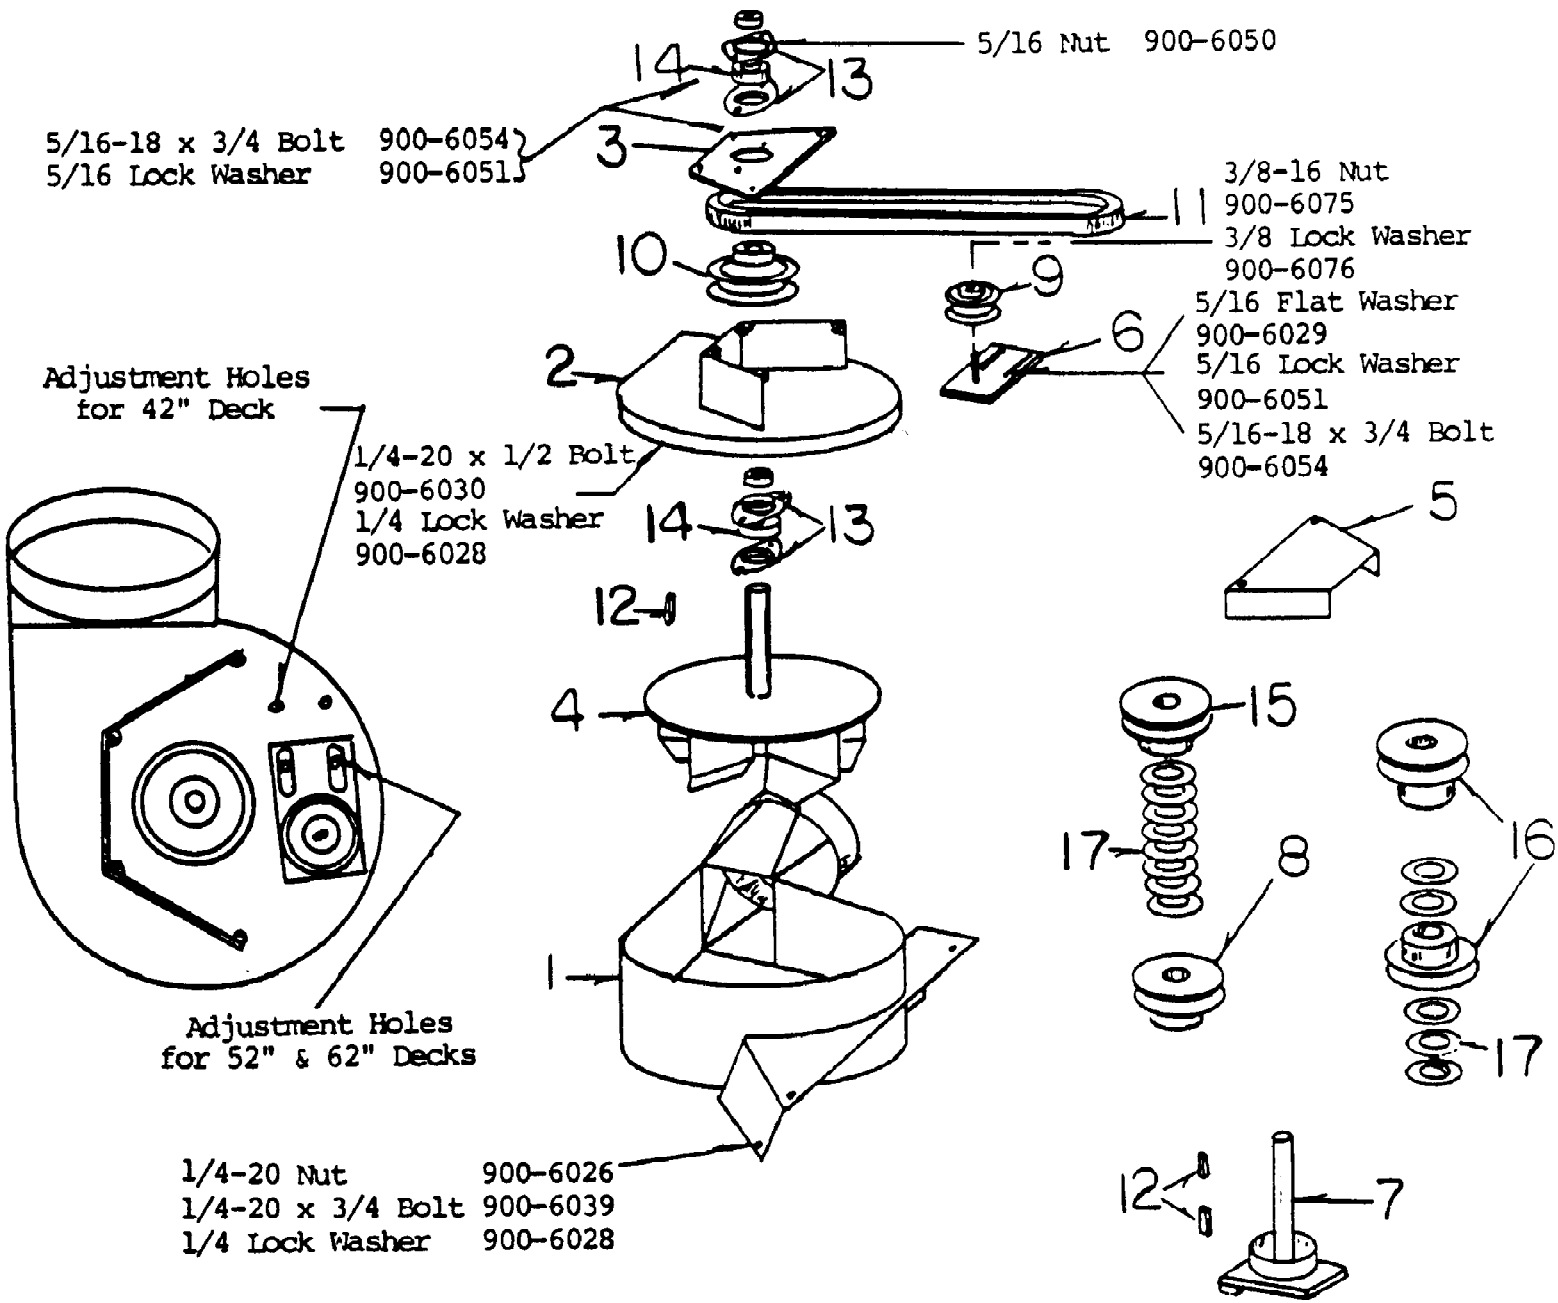

139-002-190 FR-12 (1989)
Blower Assembly

Page 15 of 31

Ref #	Part Number	Qty	S/P/F	Description
1	WD-400-0000	1		Blower Housing 42" & 52" Deck
	WD-400-0007	1		Blower Housing 62" Deck
2	WD-400-0001	1		Blower Cap
3	WD-400-0002	1		Blower Bearing Plate
4	WD-400-0001	3		Blower Blade Assembly
5	WD-400-0004	1		Blower Blade
6	WD-400-0005	1		Belt Tightener
7	WD-300-0031	3	S	Long Spindle Shaft 42" & 52" Deck
	WD-300-0040	1	S	Lon6 Spindle Shaft 62" Deck
8	WD-900-2507	1	S	Pulley 42" Deck
9	WD-900-2501	1	S	Idler Pulley
10	WD-900-2521	3	S	Blowor Pulloy
11	WD-900-3010	1	S	Belt 42" Deck w/16 or 18 HP
	WD-900-3011	3	S	Belt 42" Deck w/ 12.5 HP
	WD-900-3000	1		Belt 52" Deck
	WD-900-3014	1		Belt 62" Deck
12	WD-300-0021	3	S	Key
13	WD-900-3508	4	S	F'lange
14	WD-900-3509	2	S	3/4" Bearing w/ lock collar
15	WD-900-2507	1	S	Spindle Pulley 42" Deck w/ 16 or 18 HP
	WD-900-2528	1		Spindle Pulley 42" Deck w/ 12.5 HP
16	WD-900-2511	2	S	Spindle Pulley 52" Deck
	WD-900-2512	2		Spindle Pulley 62" Deck
17		1		UNKNOWN